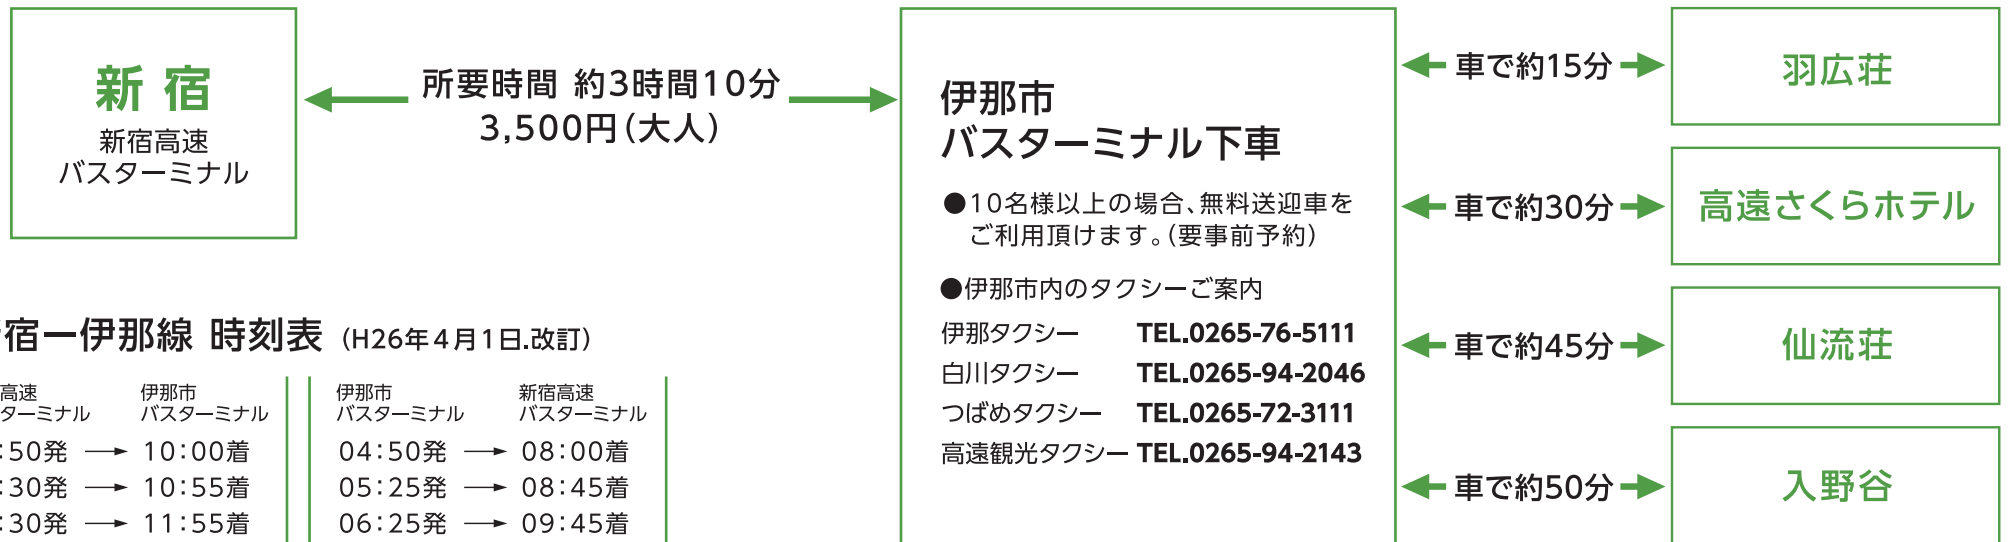

関東方面より、

バスご利用で「羽広荘」「高遠さくらホテル」「仙流荘」「入野谷」へお越しのお客様へ

新宿「高速バス乗り場」より、中央高速バス「新宿ー伊那線」がご利用いただけます。

中央道高速バス予約センター：TEL.03-5376-2222(新宿)／TEL.0265-78-0007(伊那)

●新宿ー伊那線 時刻表 (H26年4月1日改訂)

新宿高速 バスターミナル	伊那市 バスターミナル	伊那市 バスターミナル	新宿高速 バスターミナル
06:50発	→ 10:00着	04:50発	→ 08:00着
07:30発	→ 10:55着	05:25発	→ 08:45着
08:30発	→ 11:55着	06:25発	→ 09:45着
09:30発	→ 12:55着	07:25発	→ 10:45着
10:30発	→ 13:55着	08:25発	→ 11:45着
11:30発	→ 14:55着	09:25発	→ 12:45着
12:30発	→ 15:55着	10:25発	→ 13:45着
13:30発	→ 16:55着	11:25発	→ 14:45着
14:30発	→ 17:55着	12:25発	→ 15:45着
15:30発	→ 18:55着	13:25発	→ 16:45着
16:30発	→ 19:55着	14:25発	→ 17:45着
17:30発	→ 20:55着	15:25発	→ 18:45着
18:30発	→ 21:55着	16:25発	→ 19:45着
19:30発	→ 22:55着	17:25発	→ 20:45着
20:30発	→ 23:55着	18:25発	→ 21:35着
21:30発	→ 00:40着	19:25発	→ 22:45着