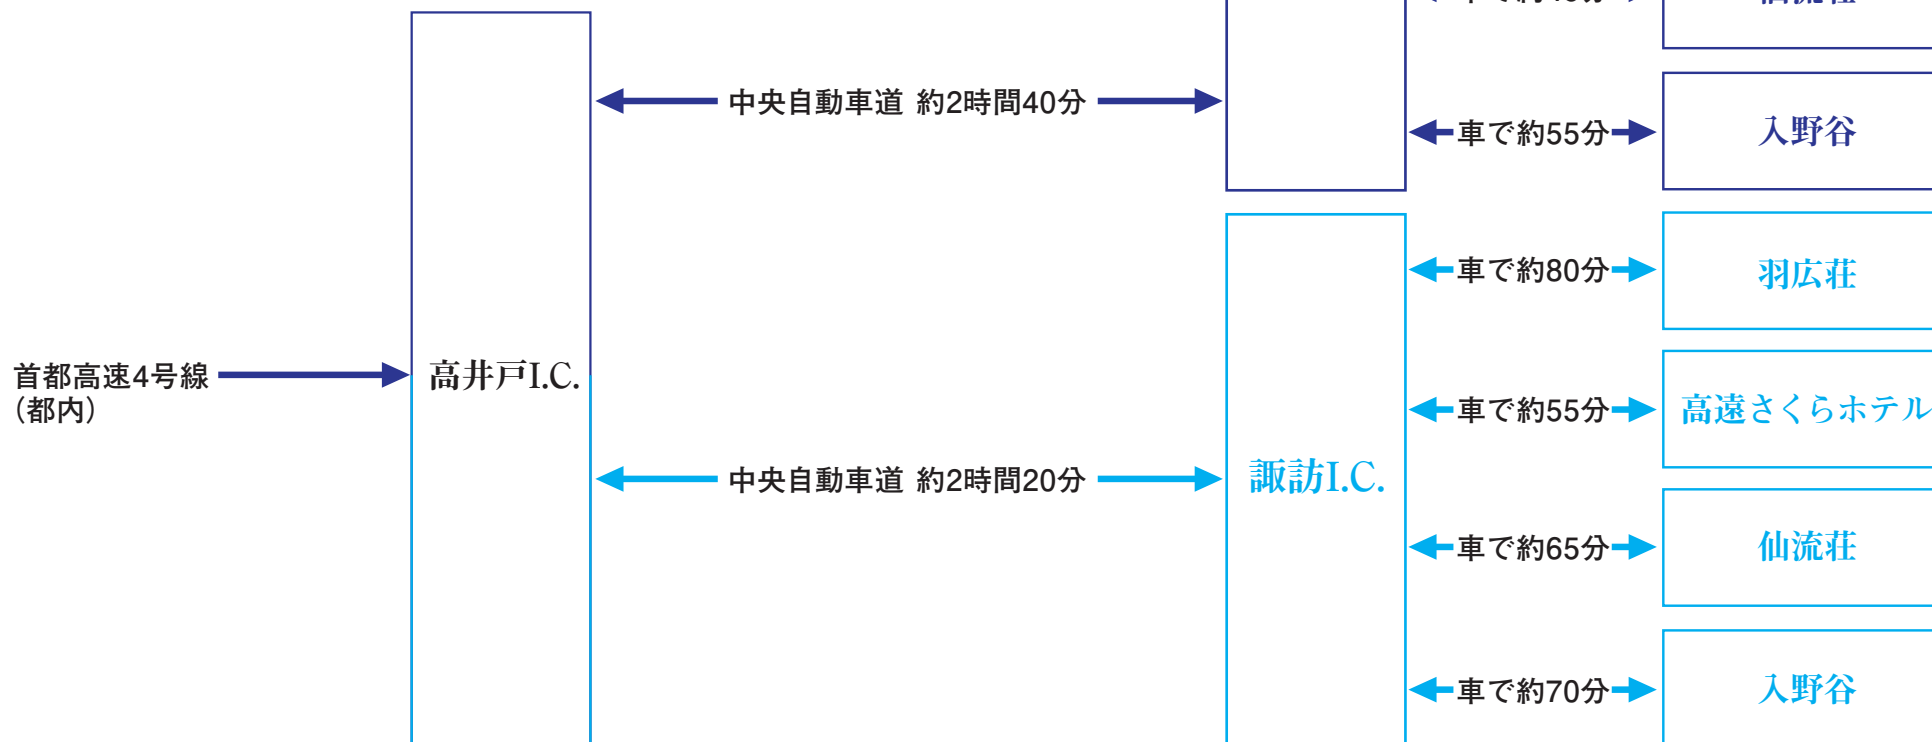

お車でお越しのお客様へ

関西／中京方面より、「中央自動車道」ご利用の場合

関東方面より、「中央自動車道」ご利用の場合

詳しくは、各施設へお問い合わせください。

羽広荘 (はびろそう)
長野県伊那市西箕輪はびろ
TEL.0265-78-6155

高遠さくらホテル
長野県伊那市高遠町勝間217番地
TEL.0265-94-2200

仙流荘 (せんりゅうそう)
長野県伊那市長谷黒河内1847-2
TEL.0265-98-2312