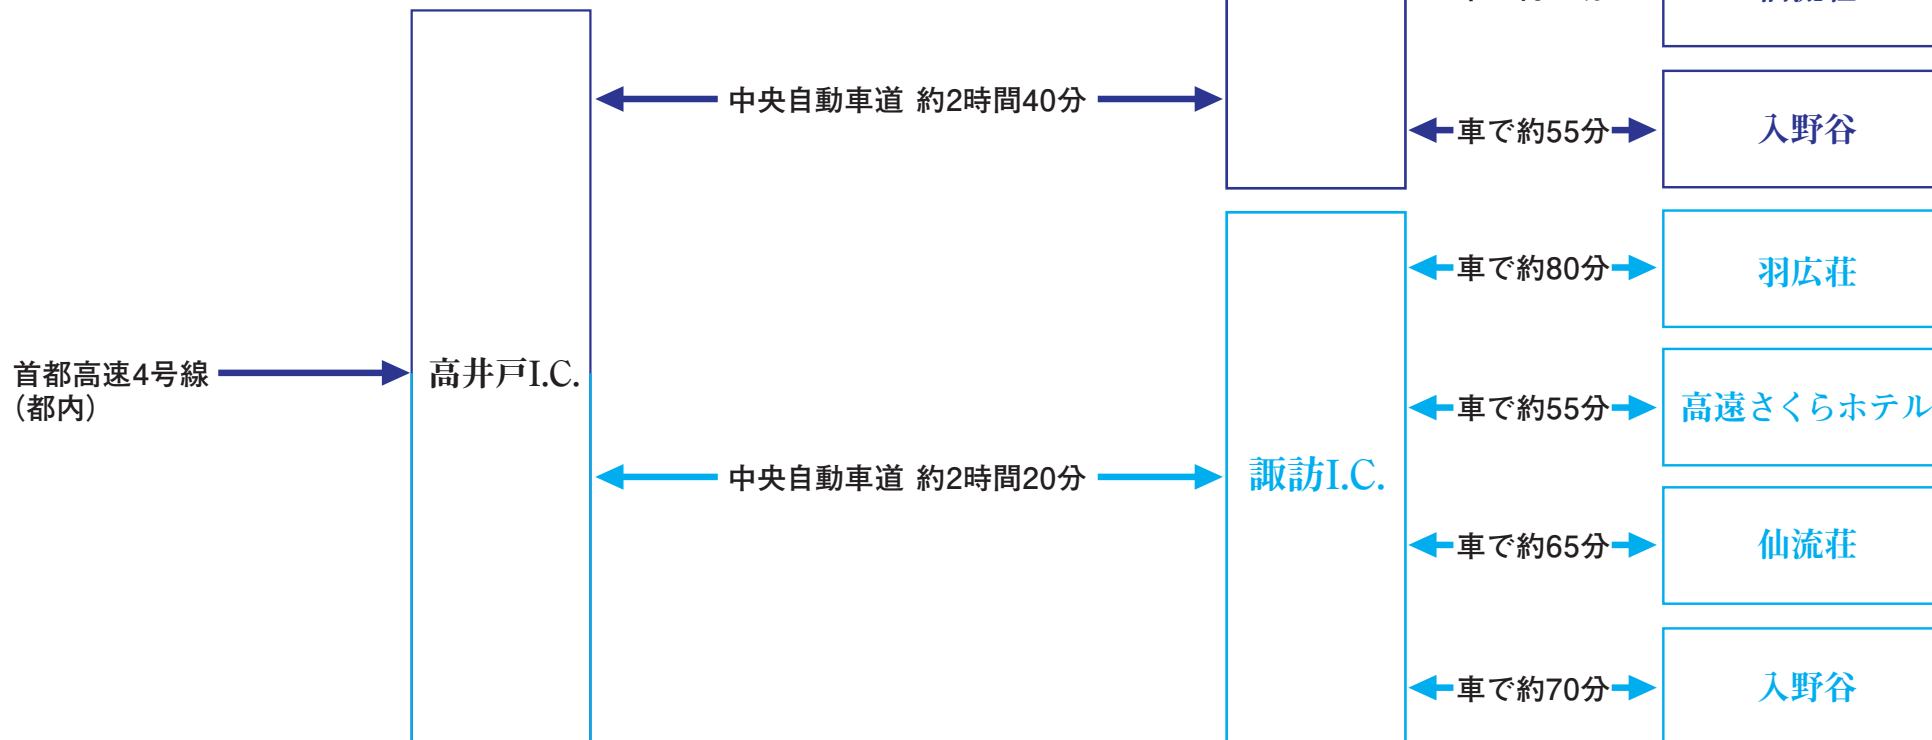

お車でお越しのお客様へ

関西／中京方面より、「中央自動車道」ご利用の場合

関東方面より、「中央自動車道」ご利用の場合

詳しくは、各施設へお問い合わせください。

羽広荘 (はびろそう)
長野県伊那市西箕輪はびろ
TEL.0265-78-6155

高遠さくらホテル
長野県伊那市高遠町勝間217番地
TEL.0265-94-2200

仙流荘 (せんりゅうそう)
長野県伊那市長谷黒河内1847-2
TEL.0265-98-2312